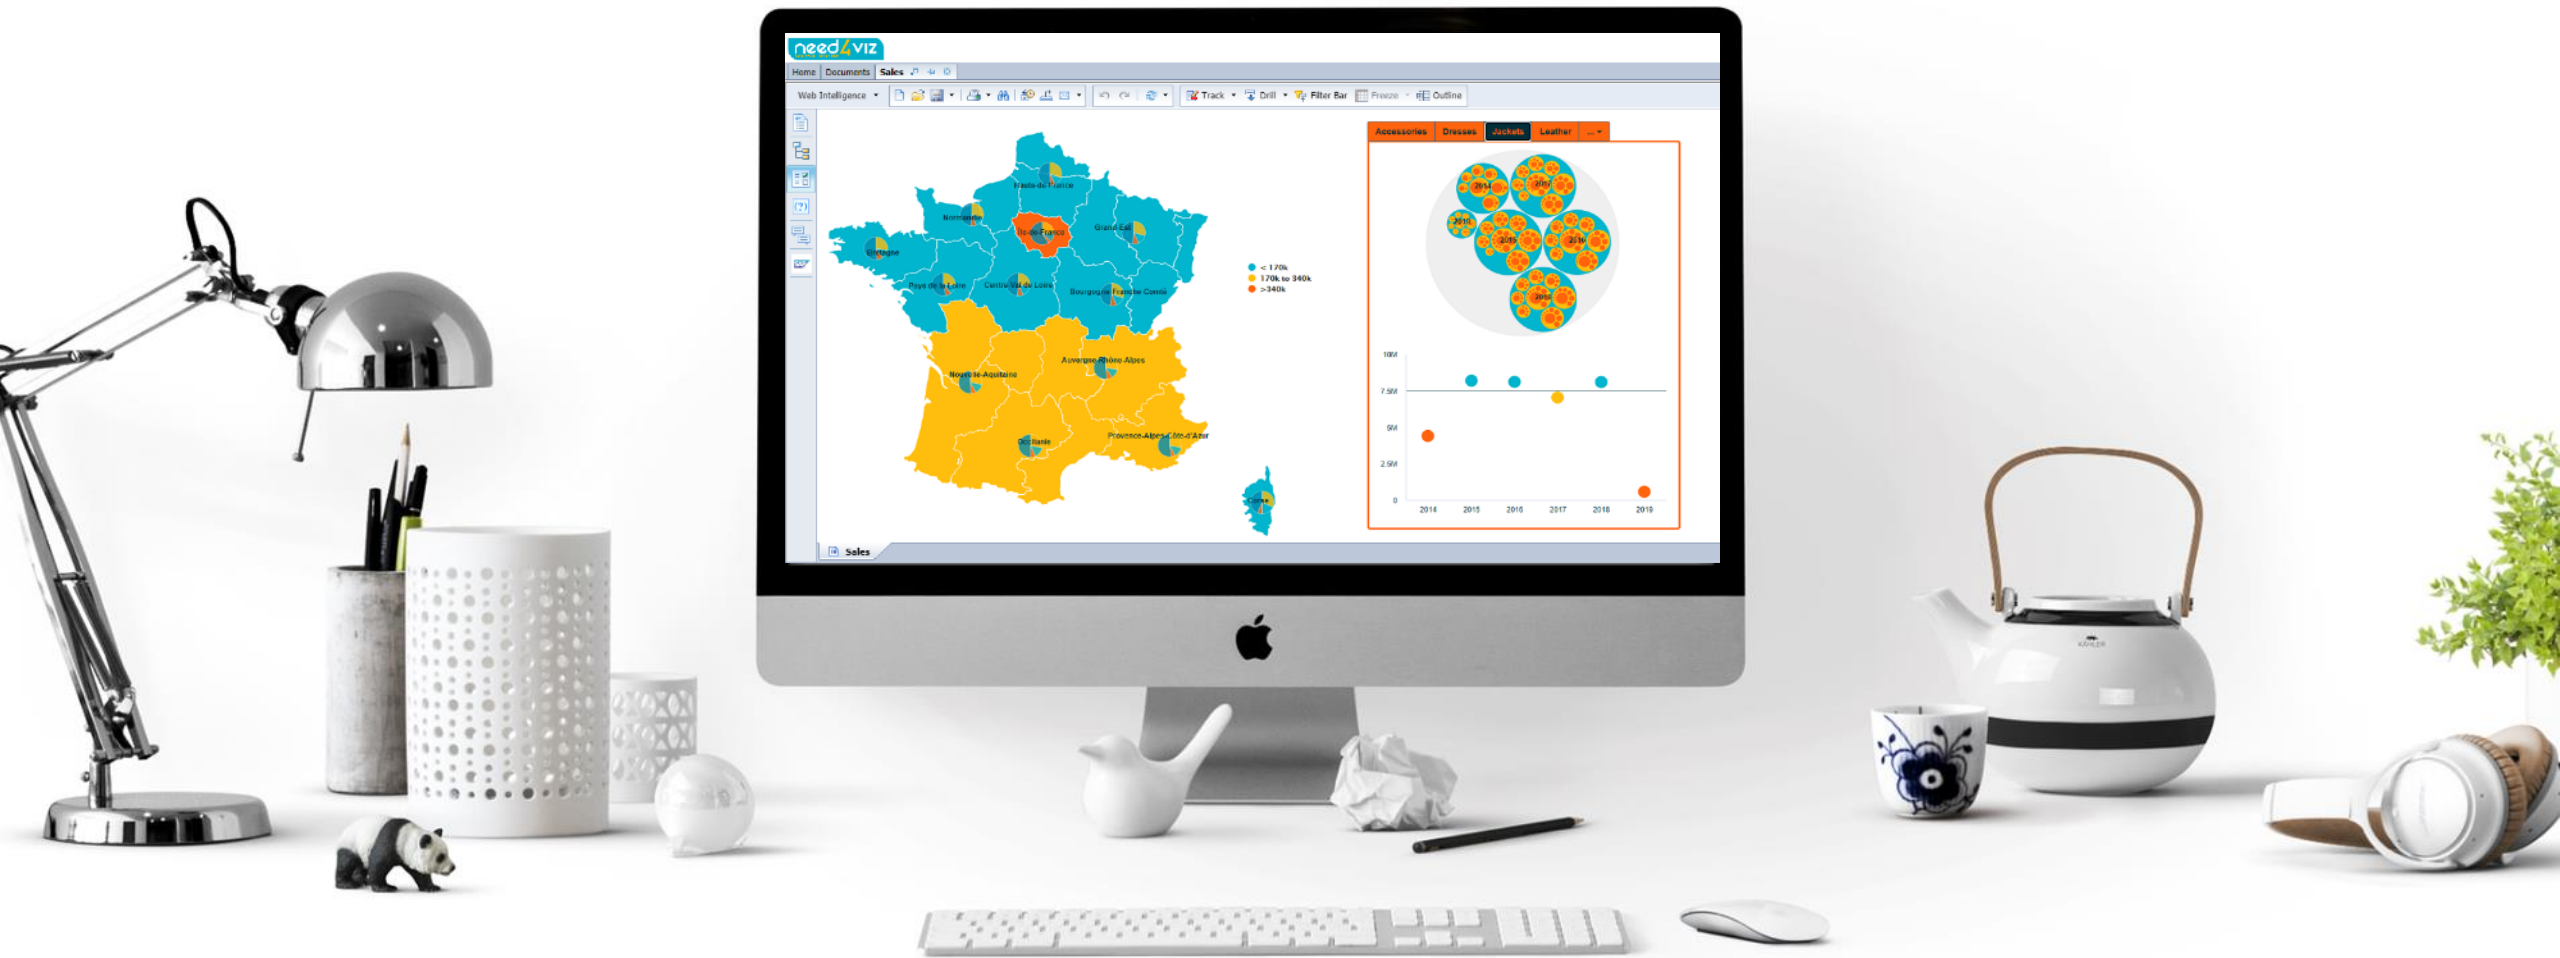

# Version Majeure **2021.6.2** Quelles nouveautés ?

**Fast&4You**

Retrouvez ici quelques **nouveautés marquantes** de cette nouvelle version...  
La note de version complète est disponible [ICI](#)

Un nouveau graphique est disponible : le **Waterfall**. Ce type de graphique existe déjà dans Webi mais dans une version extrêmement limitée. Avec le Waterfall N4V , vous pouvez afficher jusqu'à **2 dimensions et 5 mesures** sur une cascade dynamique en **plier/déplier** ! Cliquez [ici](#) pour le tester en direct.

Créez un Waterfall simple et design...

Passer votre souris sur un sous-total pour déplier la catégorie correspondante.

Survolez le total général pour plier/déplier toutes les hiérarchies.

... ou un Waterfall empilé et hiérarchisé plus complexe