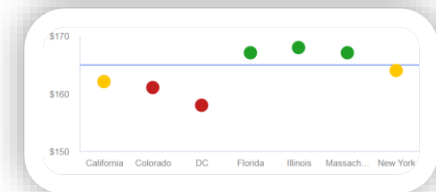

## Checkboxes

- All values
- California
- Colorado
- DC
- Florida
- Illinois
- Massachusetts
- New York

OK

Assignez un **contrôle d'entrée** multi-valeurs ou une **variable** Webi au composant.

Utiliser les valeurs d'une dimension ou une **liste personnalisée** de valeurs

	2021											
Month	01	02	03	04	05	06	07	08	09	10	11	12
Major N4V 2021.			3.1			6.2			9.3			12.4
Minor N4V 2021.	1.0	2.0		4.1	5.1		7.2	8.2		10.3	11.3	

Stacked waterfall

Colorized bubble gauge

Quelques uns des futurs composants à l'étude...