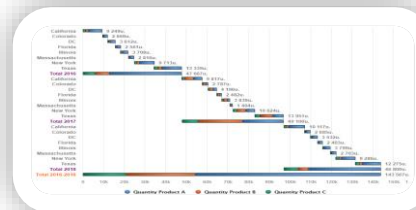

Retrouvez ici la roadmap de N4V pour Webi.
Cette prévision est susceptible d'évoluer en fonction des besoins et demandes de nos clients.

	2021											
Month	01	02	03	04	05	06	07	08	09	10	11	12
Major N4V 2021.			3.1			6.2			9.3			12.4
Minor N4V 2021.	1.0	2.0		4.1	5.1		7.2	8.2		10.3	11.3	

Stacked waterfall