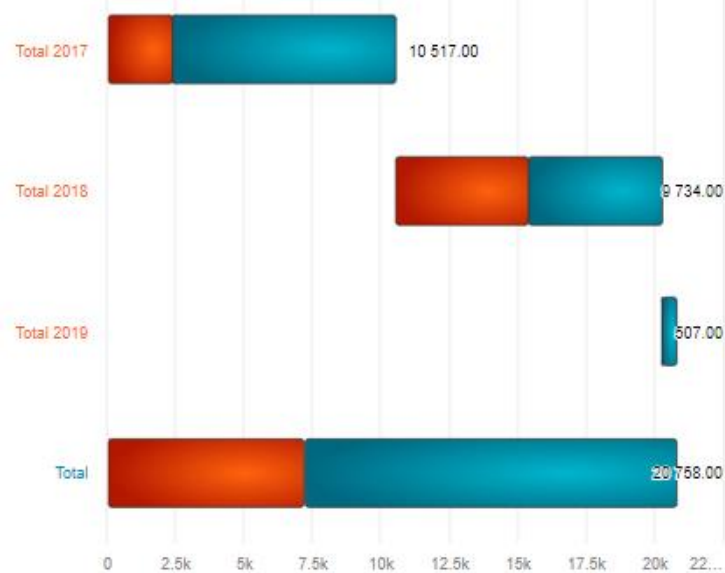

# Version Majeure **2021.6.2** Quelles nouveautés ?

**Fast&4You**

Retrouvez ici quelques **nouveautés marquantes** de cette nouvelle version...  
La note de version complète est disponible [ICI](#)

Un nouveau graphique est disponible : le **Waterfall**. Ce type de graphique existe déjà dans Webi mais dans une version extrêmement limitée. Avec le Waterfall N4V , vous pouvez afficher jusqu'à **2 dimensions et 5 mesures** sur une cascade dynamique en **plier/déplier** ! Cliquez [ici](#) pour le tester en direct.

Créez un Waterfall simple et design...

Passer votre souris sur un sous-total pour déplier la catégorie correspondante.

Survolez le total général pour plier/déplier toutes les hiérarchies.

... ou un Waterfall empilé et hiérarchisé plus complexe