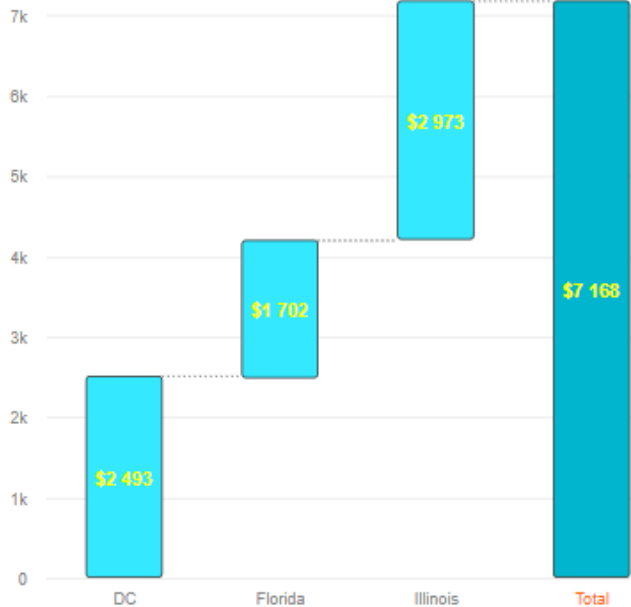

# Version Majeure **2021.6.2** Quelles nouveautés ?

**Fast&4You**

Retrouvez ici quelques **nouveautés marquantes** de cette nouvelle version...  
La note de version complète est disponible [ICI](#)

Un nouveau graphique est disponible : le **Waterfall**. Ce type de graphique existe déjà dans Webi mais dans une version extrêmement limitée. Avec le Waterfall N4V , vous pouvez afficher jusqu'à **2 dimensions et 5 mesures** sur une cascade dynamique en **plier/déplier** ! Cliquez [ici](#) pour le tester en direct.

Créez un Waterfall simple et design...

Passer votre souris sur un sous-total pour déplier la catégorie correspondante.

Survolez le total général pour plier/déplier toutes les hiérarchies.

... ou un Waterfall empilé et hiérarchisé plus complexe