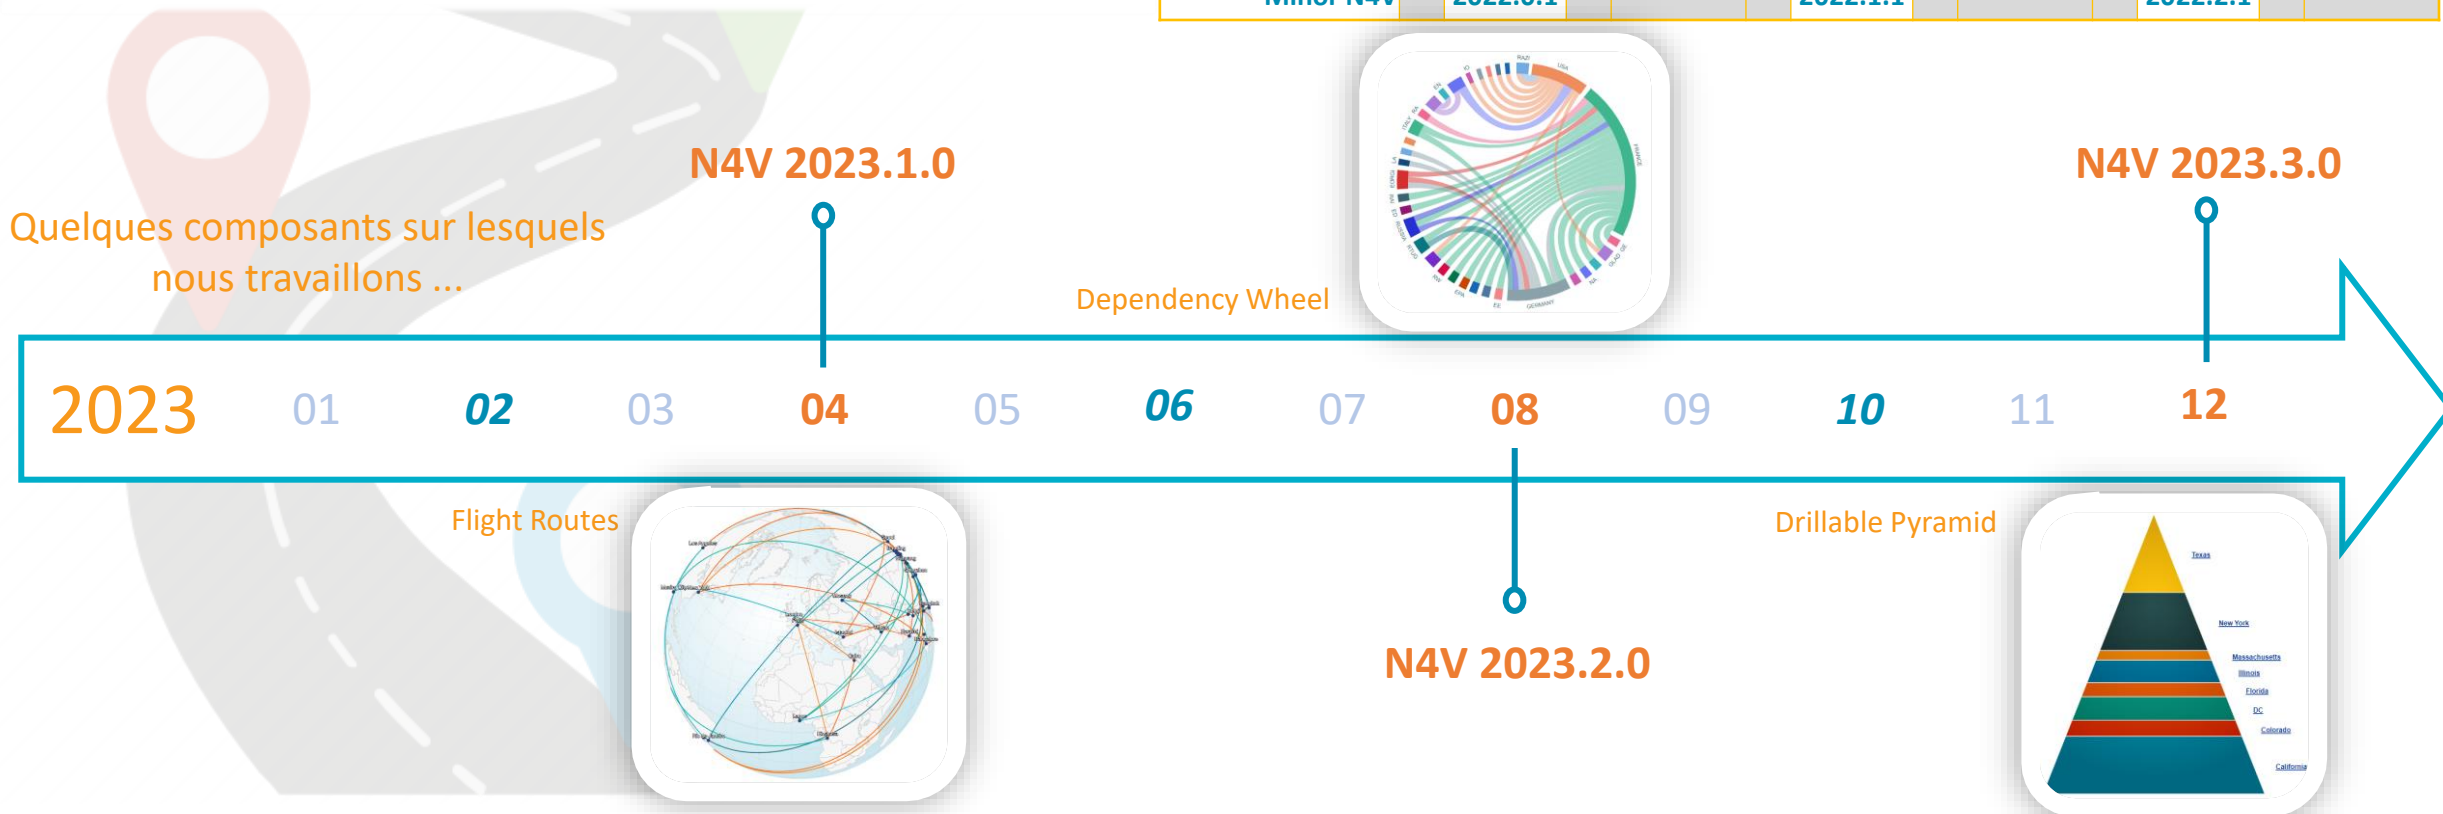

N4V 2022.1.0

Heatmap

N4V 2022.3.0

2022

01

02

03

04

05

06

07

08

09

10

11

12

Bars race

Calendar picker

N4V 2022.2.0

WordCloud

N4V for SAP Analytics Cloud

Versions Mineures (1 tous les 2 mois) : correction de bugs, améliorations de composants existants
 Versions Majeures (1 tous les 4 mois) : Idem versions mineures + ajout de nouveaux composants

Retrouvez ici la feuille de route N4V for Webi **2023**.
 Cette prévision est susceptible de changer en fonction des besoins et des demandes de nos clients.

2022												
Month	01	02	03	04	05	06	07	08	09	10	11	12
Major N4V				2022.1.0				2022.2.0				2022.3.0
Minor N4V		2022.0.1				2022.1.1				2022.2.1		