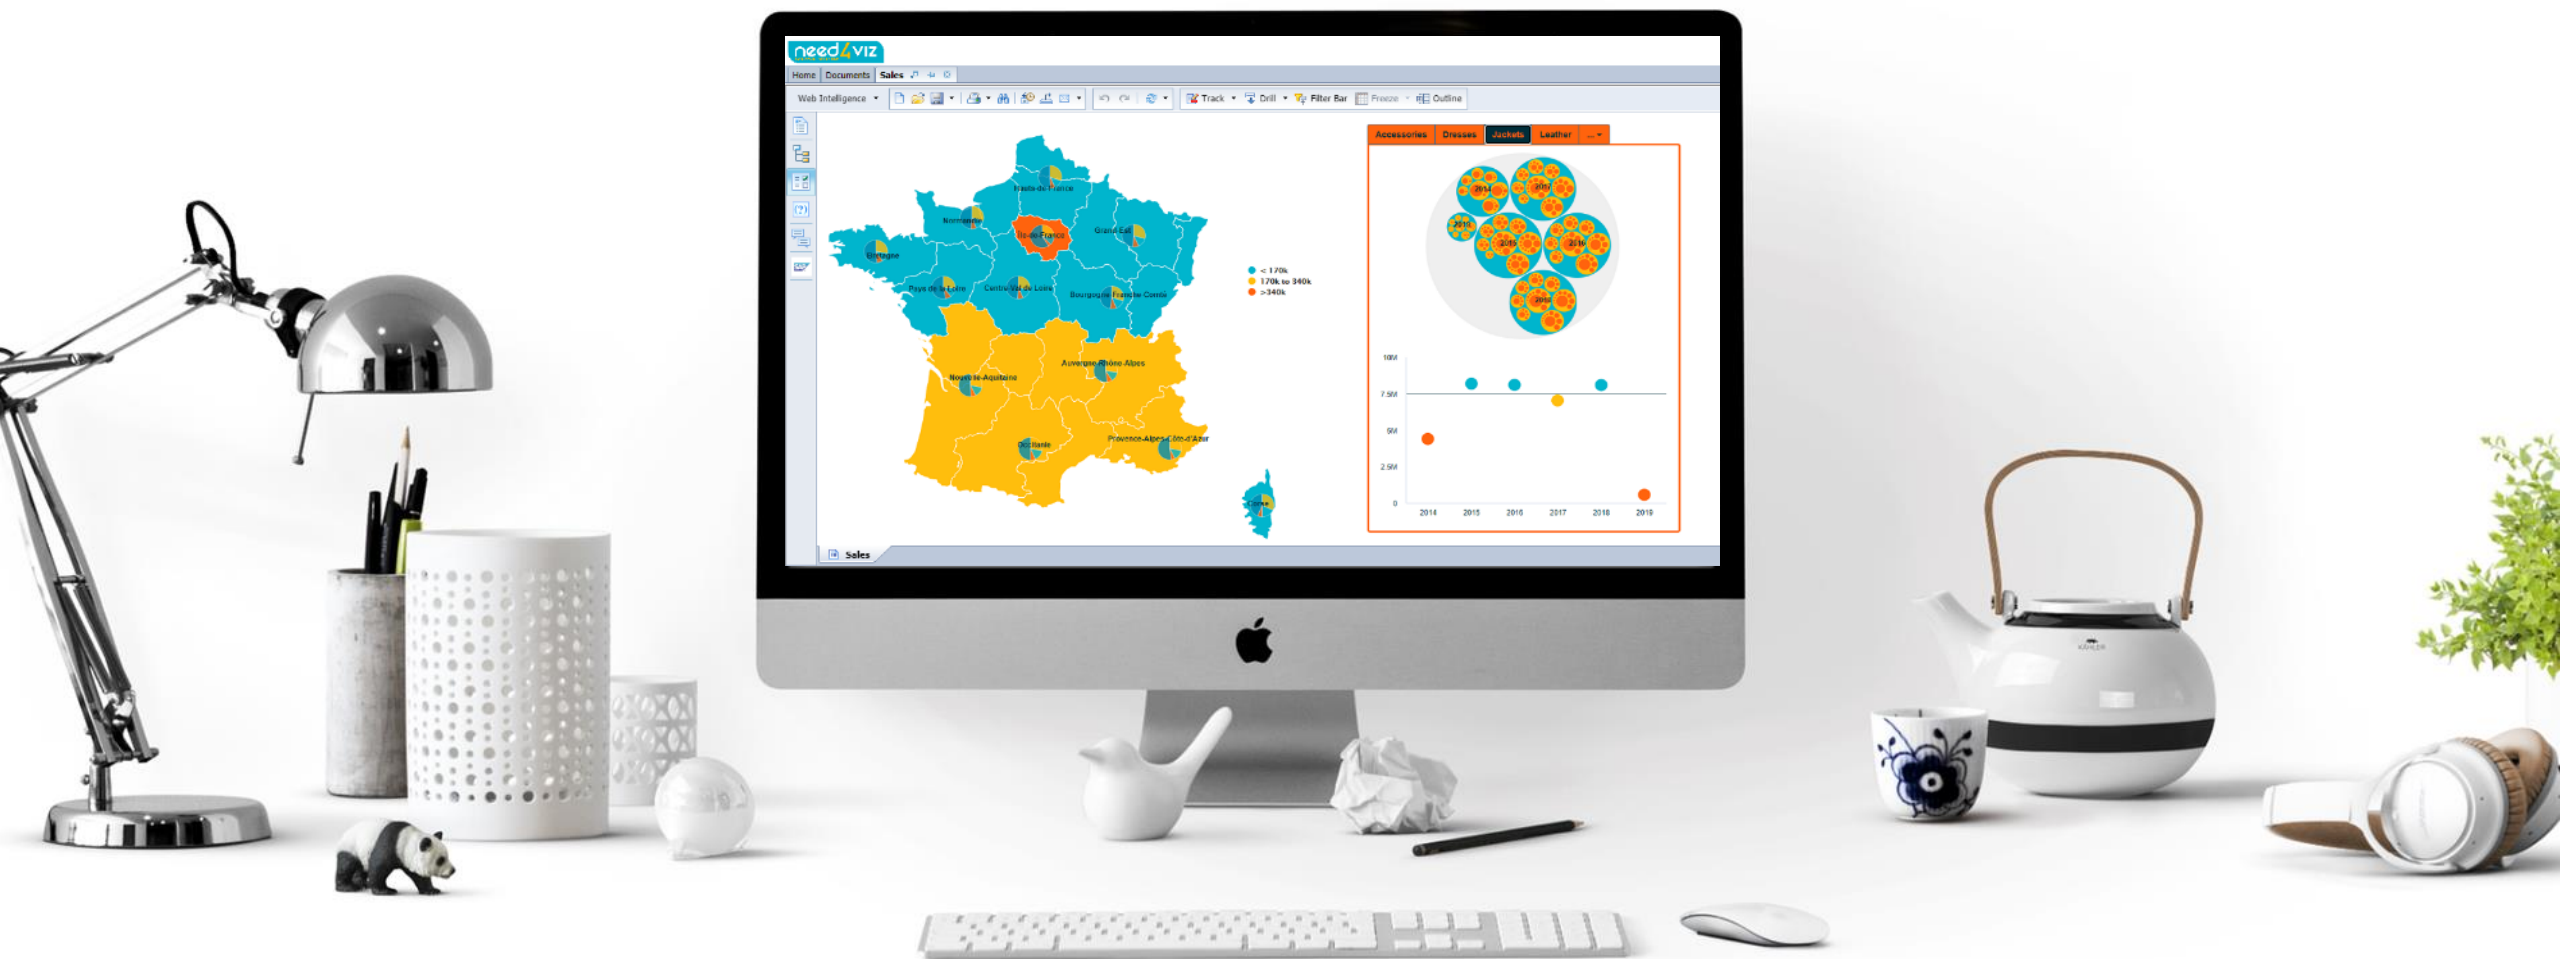

Version majeure **2022.3.0**

Quelles nouveautés ?

Fast**&**4You

Retrouvez ici quelques **nouveautés marquantes** de cette version..
La note de version complète est disponible [ICI](#)

Un nouveau widget drillable est disponible ! Affichez un **nuage de mots** sur un maximum de **5 niveaux de d'exploration**.

Le graphique nécessite 1 à 5 dimensions pour les niveaux d'exploration et 1 mesure (taille de la police)

Divers paramètres permettent de changer la **forme**, les **couleurs**, les **inclinaisons** et bien d'autres propriétés