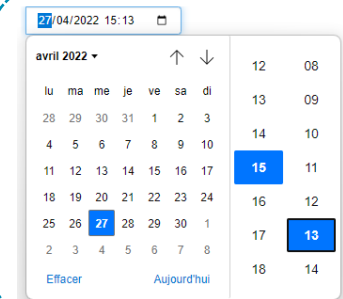

2018-08

Nouveau composant : Navigation Calendar Picker

Un nouveau composant de navigation est disponible ! Sélectionnez une **date**, une **heure**, une **période**... de manière intuitive et à l'intérieur de votre document/tableau de bord Webi.

Sélectionnez une date dans le **sélecteur de calendrier**

Selected date
2022-04-27

Et obtenez le résultat **directement** dans votre variable Webi. Vous pouvez désormais **filtrer** votre rapport en fonction de cette variable

Affecter 1 ou 2 variable(s) Webi pour obtenir une **plage de période**.

From To

Ajoutez un bouton ou choisissez une validation directe

De nombreux types de Sélecteurs sont disponibles

Heure

Jour Heure

Mois

Semaine