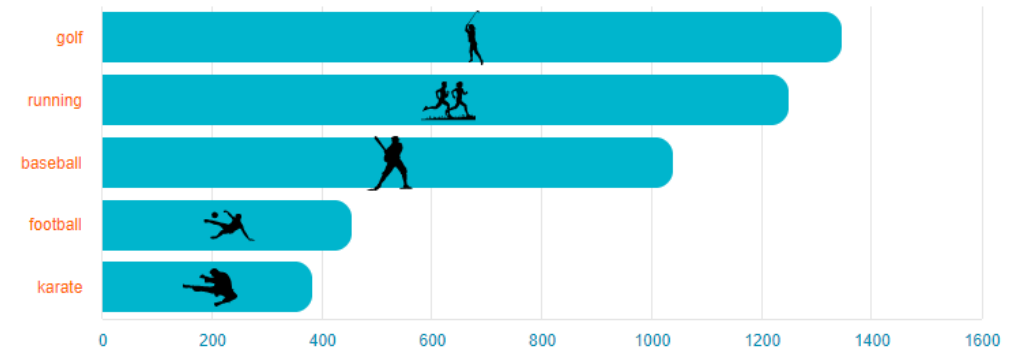

Version majeure **2022.1.0**

Quelles nouveautés ?

Fast**&**4You

Retrouvez ici quelques **nouveautés marquantes** de cette version..
La note de version complète est disponible [ICI](#)

Un nouveau graphique animé est disponible ! Afficher les valeurs avec un **bar race** le long d'un axe temporel.

Utilisez votre propre
axe temporel basé sur
années/trimestres/mois
... ou heures

2017-06

Utilisez les boutons de lecture/pause/arrêt ou le curseur temporel pour **navigation dans la course**

Utiliser des **icônes** sur l'axe X et/ou à l'intérieur/à l'extrémité des barres pour obtenir un graphique plus lisible