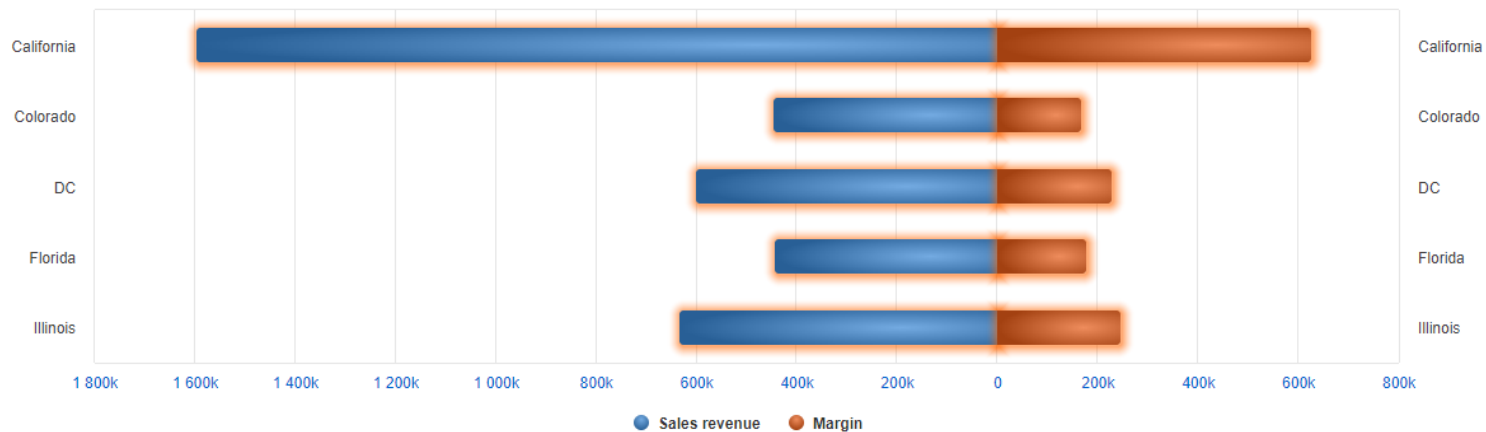

Affecter 1 ou 2 variable(s) Webi pour obtenir une **plage de période**.

From To

Ajoutez un bouton ou choisissez une validation directe

De nombreux types de Sélecteurs sont disponibles

Heure

Jour Heure

Mois

Semaine

California	20.64%
Colorado	5.73%
DC	8.40%
Florida	5.05%
Illinois	8.05%
Massachusetts	3.44%
New York	20.77%
Texas	27.93%

Le formatage de la légende a été amélioré dans le stacked picturale. Gain de place et rendu plus lisible