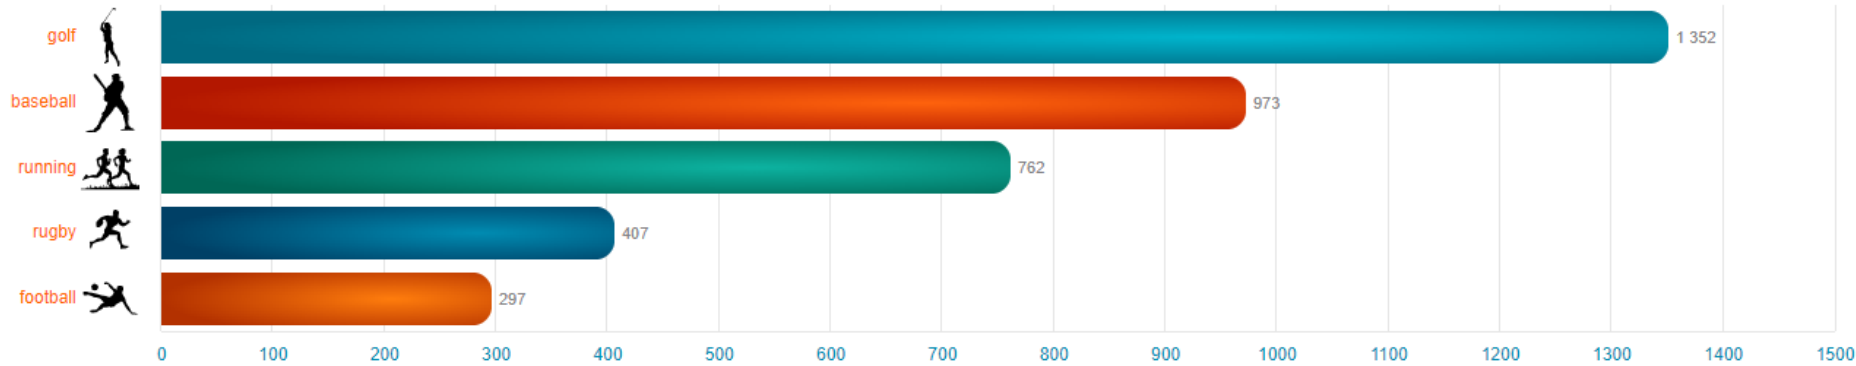

Version majeure **2022.1.0**

Quelles nouveautés ?

Fast**&**4You

Retrouvez ici quelques **nouveautés marquantes** de cette version..
La note de version complète est disponible [ICI](#)

Un nouveau graphique animé est disponible ! Afficher les valeurs avec un **bar race** le long d'un axe temporel.

Utilisez votre propre
axe temporel basé sur
années/trimestres/mois
... ou heures

2017-06

Utilisez les boutons de lecture/pause/arrêt ou le curseur temporel pour **navigation dans la course**

Utiliser des **icônes** sur l'axe X et/ou à l'intérieur/à l'extrémité des barres pour obtenir un graphique plus lisible