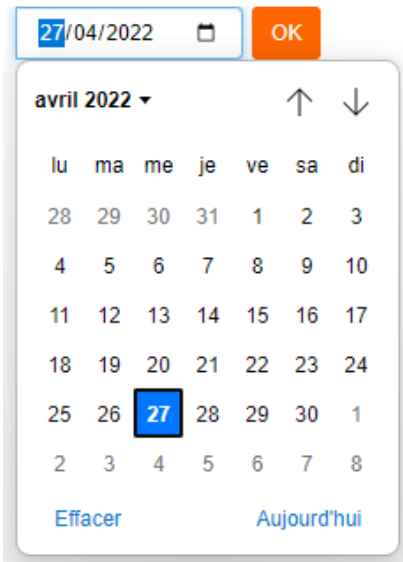

Version majeure **2022.1.0**

Quelles nouveautés ?

Fast**&**4You

Retrouvez ici quelques **nouveautés marquantes** de cette version..
La note de version complète est disponible [ICI](#)

Un nouveau graphique animé est disponible ! Afficher les valeurs avec un **bar race** le long d'un axe temporel.

Utilisez votre propre
axe temporel basé sur
années/trimestres/mois
... ou heures

2017-06

Utilisez les boutons de lecture/pause/arrêt ou le curseur temporel pour **navigation dans la course**

Utiliser des **icônes** sur l'axe X et/ou à l'intérieur/à l'extrémité des barres pour obtenir un graphique plus lisible

2018-08

Nouveau composant : Navigation Calendar Picker

Un nouveau composant de navigation est disponible ! Sélectionnez une **date**, une **heure**, une **période**... de manière intuitive et à l'intérieur de votre document/tableau de bord Webi.